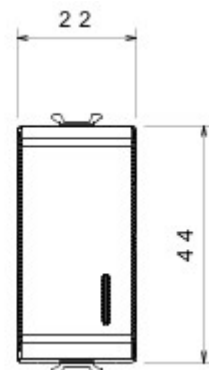

DIMENSIONAL