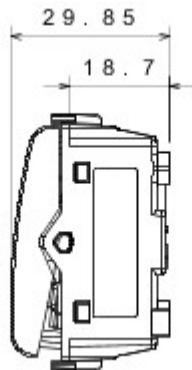

DIMENSIONAL