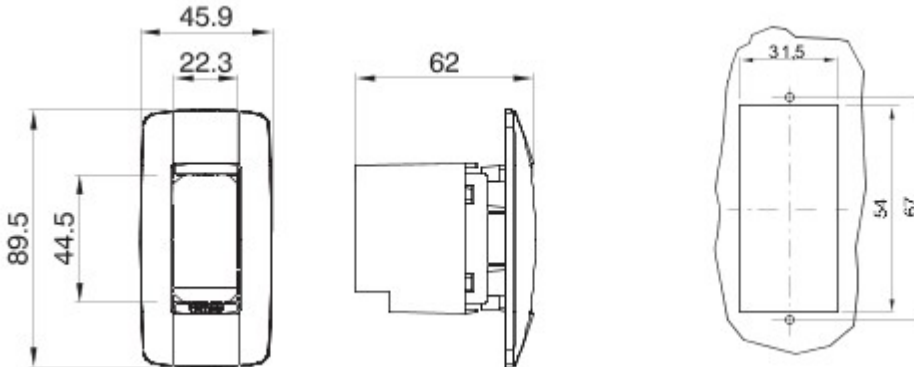

Serie platen voor de Chorus bekabelingstoestellen, in een groot aantal vormen, kleuren, materialen en afwerkingen. Inclusief zes verschillende vormen (ONE, GEO, LUX, ART, ICE en ICE Touch) voor rechthoekige dozen max. 12 modules en drie verschillende vormen (ONE International, GEO International en LUX International) geschikt voor ronde/vierkante dozen, in enkelvoudige of meervoudige horizontale/verticale modulaire uitvoering, van 2 max. 2+2+2+2 modules. Alle platen in de Chorus bekabelingstoestellen gebruiken dezelfde framehouders, zonder dat extra adapters nodig zijn. De serie omvat ook blinde platen, IP55 waterbestendige platen en zelfdragende platen voor profielen en panelen.

Omschrijving	1 stel	Kleur Plaat	Glossy Titanium
Afwerking	Glanzend	Eigenschappen	Halogeenvrij
Gloedraadproef	650 °C	Thermospanning met kogel	70 °C
Standaard	EN 60670-1	Electrocod	0110

DIMENSIONAL

TECHNICAL SYMBOLOGY