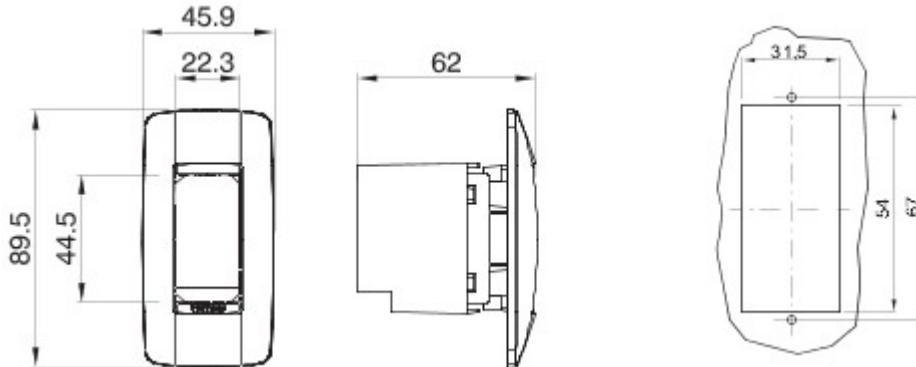

Serie platen voor de Chorus bekabelingstoestellen, in een groot aantal vormen, kleuren, materialen en afwerkingen. Inclusief zes verschillende vormen (ONE, GEO, LUX, ART, ICE en ICE Touch) voor rechthoekige dozen max. 12 modules en drie verschillende vormen (ONE International, GEO International en LUX International) geschikt voor ronde/vierkante dozen, in enkelvoudige of meervoudige horizontale/verticale modulaire uitvoering, van 2 max. 2+2+2+2 modules. Alle platen in de Chorus bekabelingstoestellen gebruiken dezelfde framehouders, zonder dat extra adapters nodig zijn. De serie omvat ook blinde platen, IP55 waterbestendige platen en zelfdragende platen voor profielen en panelen.

Omschrijving	1 stel	Kleur Plaat	Glossy white
Afwerking	Glanzend	Eigenschappen	Halogeenvrij
Gloeidraadproef	650 °C	Thermospanning met kogel	70 °C
Standaard	EN 60670-1	Electrocod	0110

DIMENSIONAL

TECHNICAL SYMBOLOGY