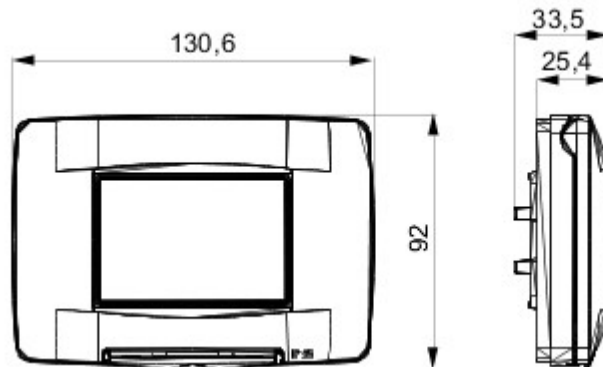

DIMENSIONAL

TECHNICAL SYMBOLOGY

STANDARDS/APPROVALS