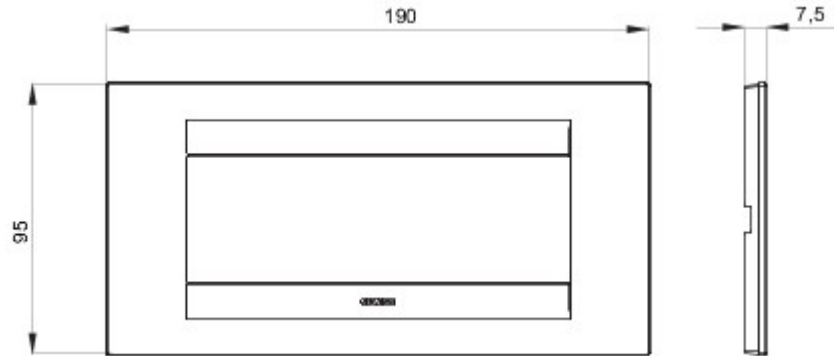

DIMENSIONAL

TECHNICAL SYMBOLOGY

STANDARDS/APPROVALS