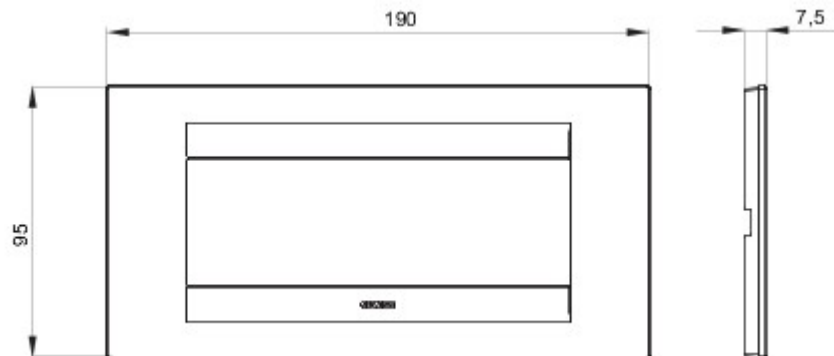

DIMENSIONAL

TECHNICAL SYMBOLOGY

STANDARDS/APPROVALS