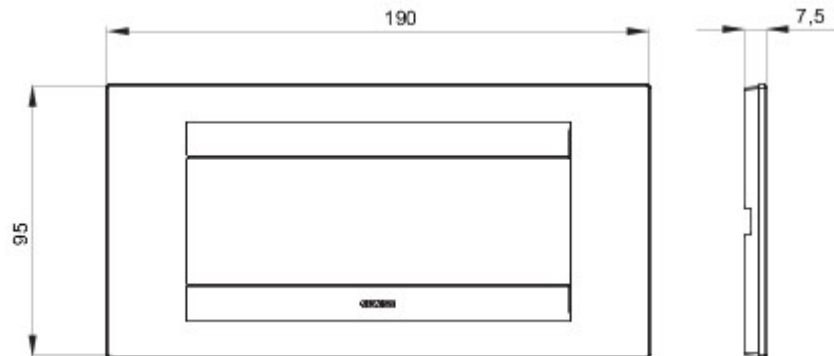

DIMENSIONAL

TECHNICAL SYMBOLOGY

STANDARDS/APPROVALS