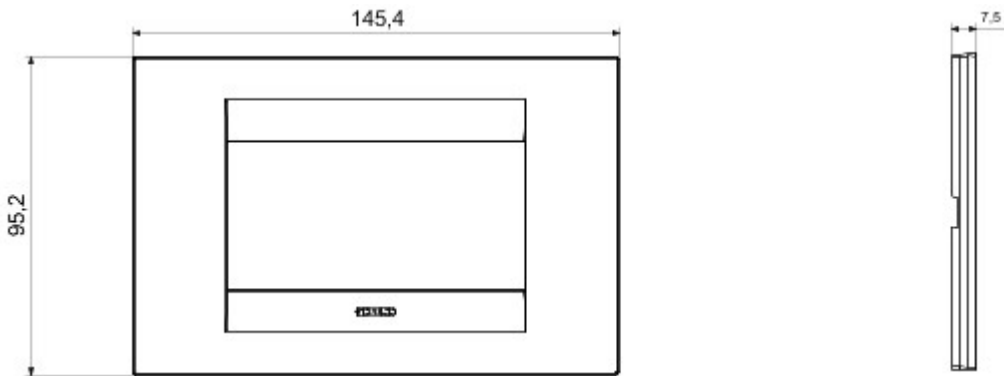

#### GEO-afdekplaatjes

Serie platen voor de Chorus bekabelingstoestellen, in een groot aantal vormen, kleuren, materialen en afwerkingen. Inclusief zes verschillende vormen (ONE, GEO, LUX, ART, ICE en ICE Touch) voor rechthoekige dozen max. 12 modules en drie verschillende vormen (ONE International, GEO International en LUX International) geschikt voor ronde/vierkante dozen, in enkelvoudige of meervoudige horizontale/verticale modulaire uitvoering, van 2 max. 2+2+2+2 modules. Alle platen in de Chorus bekabelingstoestellen gebruiken dezelfde framehouders, zonder dat extra adapters nodig zijn. De serie omvat ook blinde platen, IP55 waterbestendige platen en zelfdragende platen voor profielen en panelen.

Serie	GEO	Omschrijving	4 stellen
Kleur	Leisteen	Materiaal	Technopolymeer
Afwerking	Glanzend	Voor steun-codes	GW16804, GW16804N
Gloedraadproef	650 °C	Thermospanning met kogel	70 °C
Standaard	EN 60669-1	Electrocod	0110

#### DIMENSIONAL