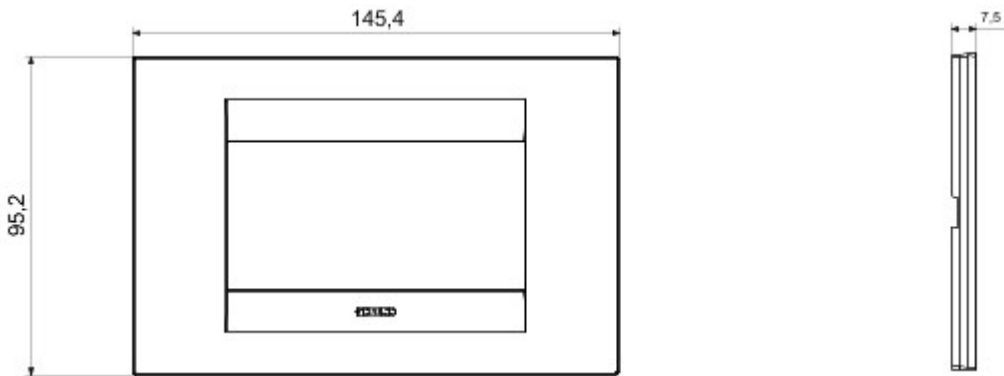

DIMENSIONAL

TECHNICAL SYMBOLOGY

STANDARDS/APPROVALS