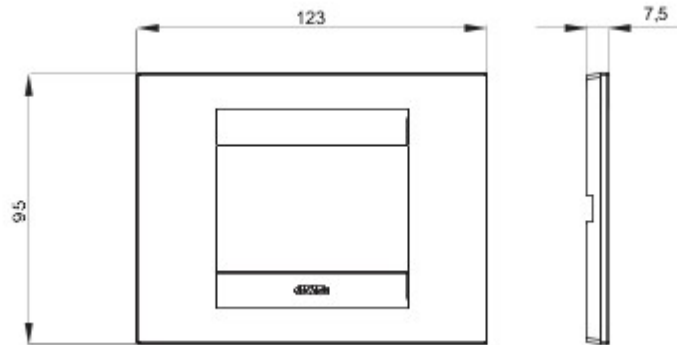

DIMENSIONAL

TECHNICAL SYMBOLOGY

STANDARDS/APPROVALS