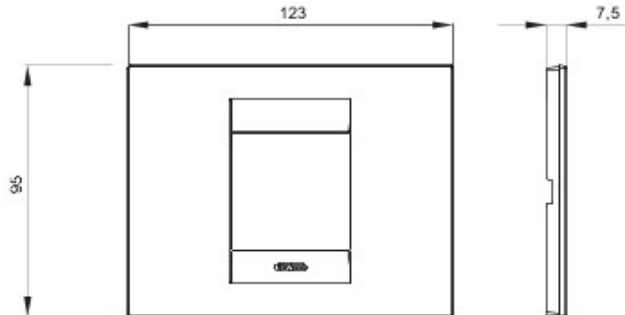

#### GEO-afdekplaatjes

Serie platen voor de Chorus bekabelingstoestellen, in een groot aantal vormen, kleuren, materialen en afwerkingen. Inclusief zes verschillende vormen (ONE, GEO, LUX, ART, ICE en ICE Touch) voor rechthoekige dozen max. 12 modules en drie verschillende vormen (ONE International, GEO International en LUX International) geschikt voor ronde/vierkante dozen, in enkelvoudige of meervoudige horizontale/verticale modulaire uitvoering, van 2 max. 2+2+2 modules. Alle platen in de Chorus bekabelingstoestellen gebruiken dezelfde framehouders, zonder dat extra adapters nodig zijn. De serie omvat ook blinde platen, IP55 waterbestendige platen en zelfdragende platen voor profielen en panelen.

Serie	GEO	Omschrijving	2 stellen
Kleur	Ivoor	Materiaal	Technopolymeer
Afwerking	Glanzend	Voor steun-codes	GW16802, GW16803
Gloedraadproef	650 °C	Thermospanning met kogel	70 °C
Standaard	EN 60669-1	Electrocod	0110

#### DIMENSIONAL