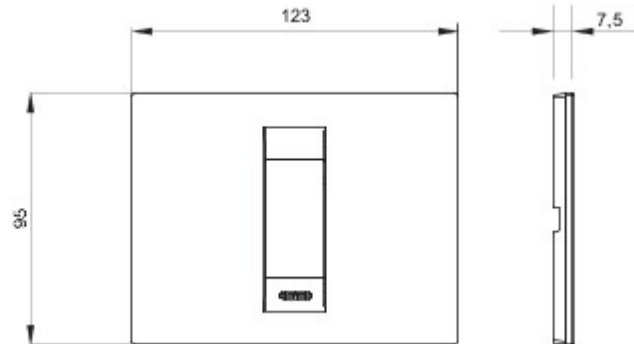

DIMENSIONAL

TECHNICAL SYMBOLOGY

STANDARDS/APPROVALS

GEWISS S.p.A. Via A. Volta, 1
24069 Cenate Sotto - Bergamo - Italy
tel. +39 035 94 61 11 fax +39 035 94 69 09

www.gewiss.com
sat@gewiss.com
Last update 25/04/2024

Data, measures, designs and pictures are shown only as informative purposes, and could be changed without previous notice