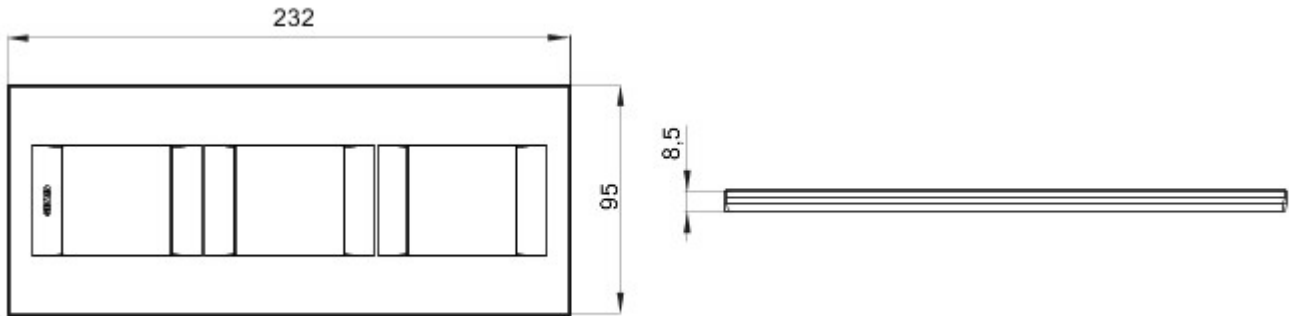

DIMENSIONAL

TECHNICAL SYMBOLOGY

STANDARDS/APPROVALS