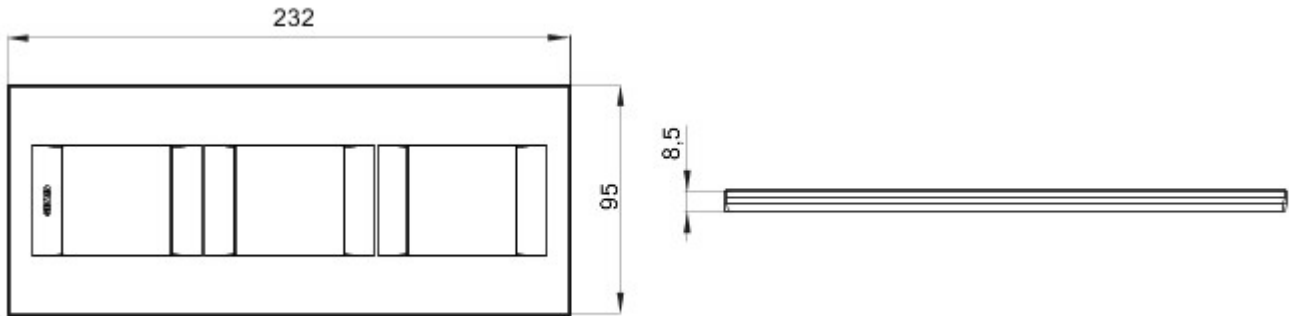

Serie platen voor de Chorus bekabelingstoestellen, in een groot aantal vormen, kleuren, materialen en afwerkingen. Inclusief zes verschillende vormen (ONE, GEO, LUX, ART, ICE en ICE Touch) voor rechthoekige dozen max. 12 modules en drie verschillende vormen (ONE International, GEO International en LUX International) geschikt voor ronde/vierkante dozen, in enkelvoudige of meervoudige horizontale/verticale modulaire uitvoering, van 2 max. 2+2+2+2 modules. Alle platen in de Chorus bekabelingstoestellen gebruiken dezelfde framehouders, zonder dat extra adapters nodig zijn. De serie omvat ook blinde platen, IP55 waterbestendige platen en zelfdragende platen voor profielen en panelen.

Serie	GEO International	Omschrijving	2+2+2 stellen
Type	Verticaal	Kleur	Goud
Materiaal	Technopolymeer	Afwerking	Glanzend
Voor steun-codes	GW16821, GW16822, GW16823	Gloeidraadproef	650 °C
Thermospanning met kogel	70 °C	Standaard	EN 60669-1
Electrocod	0111		

### DIMENSIONAL