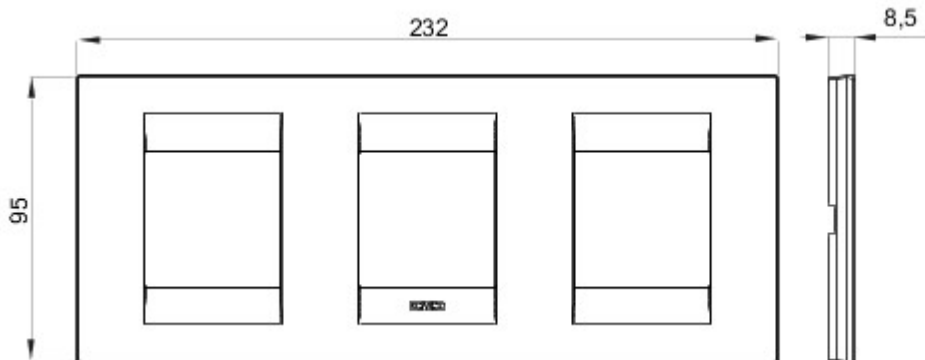

Serie platen voor de Chorus bekabelingstoestellen, in een groot aantal vormen, kleuren, materialen en afwerkingen. Inclusief zes verschillende vormen (ONE, GEO, LUX, ART, ICE en ICE Touch) voor rechthoekige dozen max. 12 modules en drie verschillende vormen (ONE International, GEO International en LUX International) geschikt voor ronde/vierkante dozen, in enkelvoudige of meervoudige horizontale/verticale modulaire uitvoering, van 2 max. 2+2+2+2 modules. Alle platen in de Chorus bekabelingstoestellen gebruiken dezelfde framehouders, zonder dat extra adapters nodig zijn. De serie omvat ook blinde platen, IP55 waterbestendige platen en zelfdragende platen voor profielen en panelen.

Serie	GEO International	Omschrijving	2+2+2 stellen
Type	Horizontale	Kleur	Leisteen
Materiaal	Technopolymeer	Afwerking	Glanzend
Voor steun-codes	GW16821, GW16822, GW16823	Gloeidraadproef	650 °C
Thermospanning met kogel	70 °C	Standaard	EN 60669-1
Electrocod	0111		

DIMENSIONAL

TECHNICAL SYMBOLOGY

STANDARDS/APPROVALS