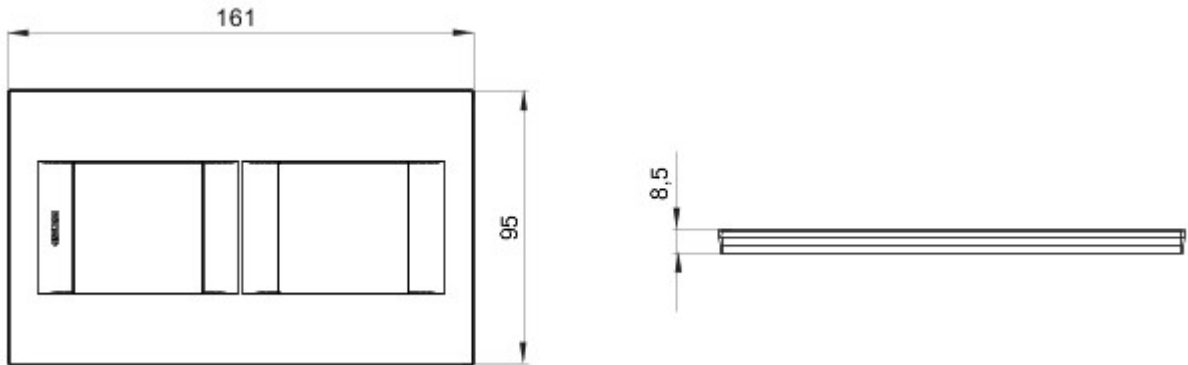

DIMENSIONAL

TECHNICAL SYMBOLOGY

STANDARDS/APPROVALS