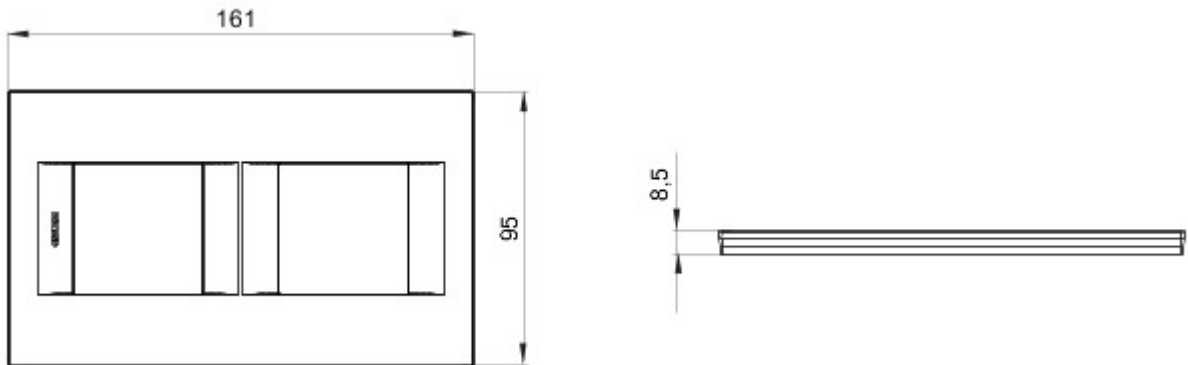

DIMENSIONAL

TECHNICAL SYMBOLOGY

STANDARDS/APPROVALS