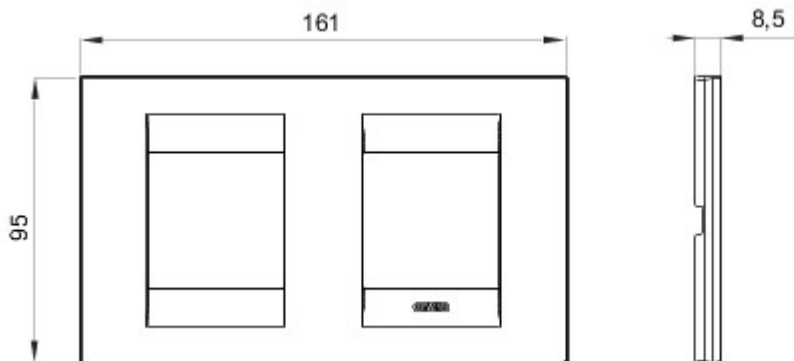

Serie platen voor de Chorus bekabelingstoestellen, in een groot aantal vormen, kleuren, materialen en afwerkingen. Inclusief zes verschillende vormen (ONE, GEO, LUX, ART, ICE en ICE Touch) voor rechthoekige dozen max. 12 modules en drie verschillende vormen (ONE International, GEO International en LUX International) geschikt voor ronde/vierkante dozen, in enkelvoudige of meervoudige horizontale/verticale modulaire uitvoering, van 2 max. 2+2+2+2 modules. Alle platen in de Chorus bekabelingstoestellen gebruiken dezelfde framehouders, zonder dat extra adapters nodig zijn. De serie omvat ook blinde platen, IP55 waterbestendige platen en zelfdragende platen voor profielen en panelen.

Serie	GEO International	Omschrijving	2+2 stellen
Type	Horizontale	Kleur	Satijnzwart
Materiaal	Technopolymeer	Afwerking	Ondoorzichtige afwerking
Voor steun-codes	GW16821, GW16822, GW16823	Gloeidraadproef	650 °C
Thermospanning met kogel	70 °C	Standaard	EN 60669-1
Electrocod	0111		

### DIMENSIONAL