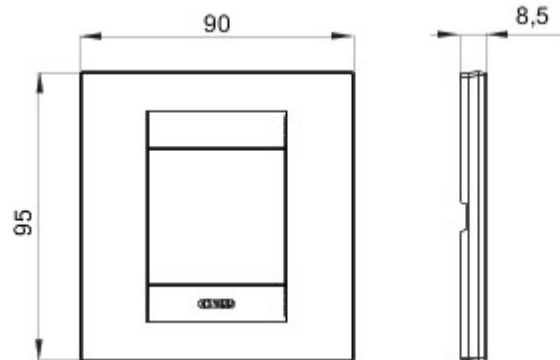

DIMENSIONAL

TECHNICAL SYMBOLOGY

STANDARDS/APPROVALS