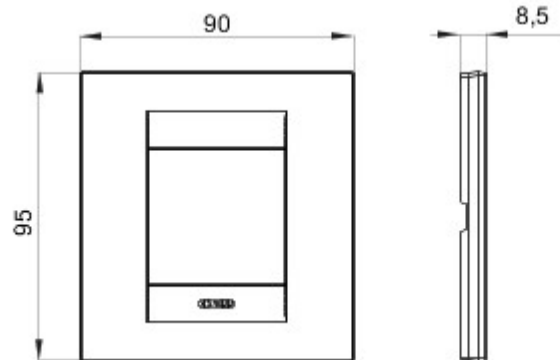

DIMENSIONAL

TECHNICAL SYMBOLOGY

STANDARDS/APPROVALS

GEWISS S.p.A. Via A. Volta, 1
24069 Cenate Sotto - Bergamo - Italy
tel. +39 035 94 61 11 fax +39 035 94 69 09

www.gewiss.com
sat@gewiss.com
Last update 23/04/2024

Data, measures, designs and pictures are shown only as informative purposes, and could be changed without previous notice