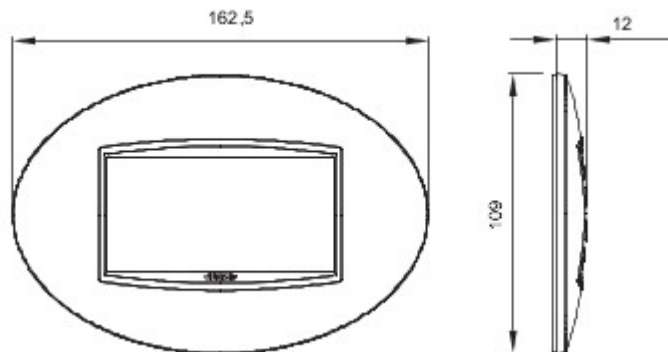

DIMENSIONAL

TECHNICAL SYMBOLOGY

STANDARDS/APPROVALS