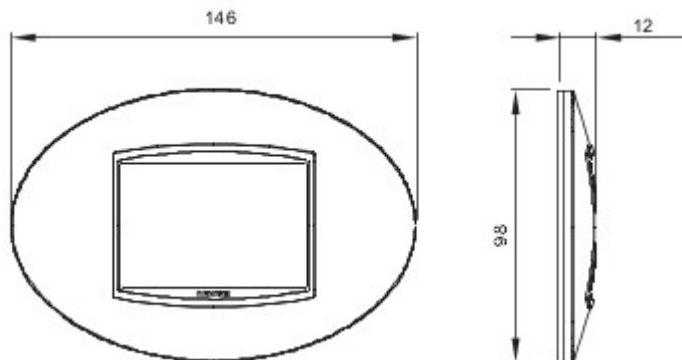

Serie platen voor de Chorus bekabelingstoestellen, in een groot aantal vormen, kleuren, materialen en afwerkingen. Inclusief zes verschillende vormen (ONE, GEO, LUX, ART, ICE en ICE Touch) voor rechthoekige dozen max. 12 modules en drie verschillende vormen (ONE International, GEO International en LUX International) geschikt voor ronde/vierkante dozen, in enkelvoudige of meervoudige horizontale/verticale modulaire uitvoering, van 2 max. 2+2+2+2 modules. Alle platen in de Chorus bekabelingstoestellen gebruiken dezelfde framehouders, zonder dat extra adapters nodig zijn. De serie omvat ook blinde platen, IP55 waterbestendige platen en zelfdragende platen voor profielen en panelen.

Serie	ART	Omschrijving	3 stelen
Kleur	Robijn	Materiaal	Leder
Voor steun-codes	GW16803	Gloeidraadproef	650 °C
Thermospanning met kogel	70 °C	Standaard	EN 60669-1
Electrocod	0110		

DIMENSIONAL

TECHNICAL SYMBOLOGY