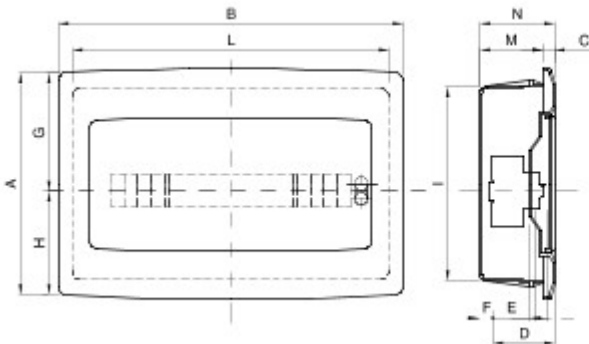

## GW40605BS

40 CDi-serie

The IP40 protected flush mounting enclosures are available in sizes from 8 to 72M and are equipped with screw multipolar terminal blocks, 80 A IP 20. They are available with a smoked transparent door (particularly suitable for the commercial and industrial sector) or a blank door (ideal for domestic application); the terminal blocks allow to create simple and neat wiring reducing the set-up time of the enclosure.

Isolatie-klasse	II (conform de norm IEC 61140)		Kleur	Wit RAL 9016
Buitenafm. LxHxD (mm)	330x270x85	IP-graad	IP40	
Installatie	Voor bakstenen muur	Vermogen-verspreiding (W)	36	
Stootbestendigheid	IK08	Nominale spanning	400 V	
Deur kleur	Transparant fumé	Klemmenblokken	80 A - IP20 tweepolige gaten met schroeven	
Aantal modules EN 50022	12	Nominale stroom	125 A	
Gloeidraadproef	650 °C	Bedrijfstemperatuur	-15 ÷ +60°C	
Type materiaal	Halogeenvrij conform EN 60754-2	Electrocod	0311	
Thermospanning met kogel	70 °C	Standaard	EN 60670-1 (CEI 23-48) IEC60670-24 CEI 23-49	
Isolatie-spanning	750 V	Pool 1 (mm <sup>2</sup> )	N/E (3x16) + (11x10)	
Pool 2 (mm <sup>2</sup> )	N/E (3x16) + (11x10)			

### DIMENSIONAL

		A	B	C	N	D	E	F	G	H	I	L	M
8M	GW 40 604 GW 40 884	193	240	12	97	75	48	14	105	90	162	200	85
12M	GW 40 605 GW 40 885	270	330	16	101	75	48	17	118	122	230	290	85
18M	GW 40 608 GW 40 888	310	465	16	101	75	48	17	165	145	280	427	85