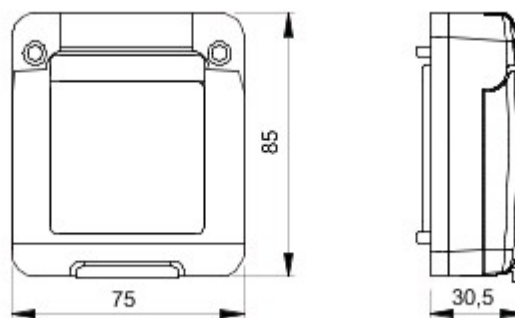

Kleur	Grijs RAL 7035	Deur type	Star IK09
Kleur deur	Transparant fumé	IP- graad	IP65
Isolatie- klasse	II	Stoot- bestendigheid	IK09
Aantal SYSTEM- modules	2	Dekselschroeven	Roestvrij staal
Aandraaimoment schroefbevestiging	0.8 Newton/Meter	Afmetingen LxH (mm)	75x85
Gloedraadproef Standaard	650 °C EN 60669-1	Thermospanning met kogel Installatie temperatuur	70 °C -25 +60 °C
Electrocod	0220		

DIMENSIONAL

TECHNICAL SYMBOLOGY

IP

IP65

II

IK

IK09

GWT