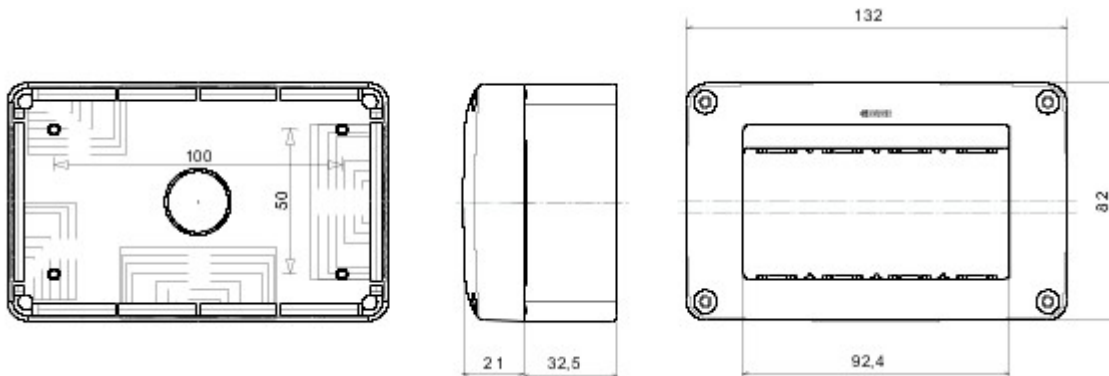

DIMENSIONAL

TECHNICAL SYMBOLOGY

IP

IP40

II

IK

IK07

Halogeenvrij

GWT

650 °C

70 °C

-5 +60 °C

STANDARDS/APPROVALS

GEWISS S.p.A. Via A. Volta, 1
24069 Cenate Sotto - Bergamo - Italy
tel. +39 035 94 61 11 fax +39 035 94 69 09

www.gewiss.com
sat@gewiss.com
Last update 23/04/2024

Data, measures, designs and pictures are shown only as informative purposes, and could be changed without previous notice