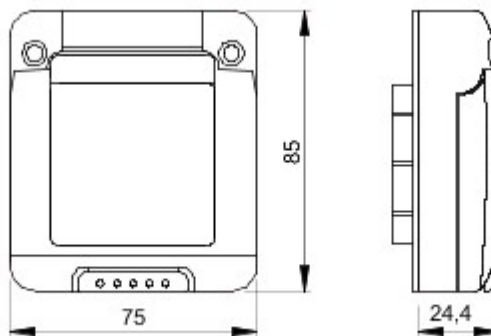

Kleur	Grijs RAL 7035	Deur type	Met membraan
Kleur deur	Transparant	IP- graad	IP55
Isolatie- klasse	II	Stoot- bestendigheid	IK07
Aantal SYSTEM- modules	2	Dekselschroeven	Roestvrij staal
Aandraaimoment schroefbevestiging	0.8 Newton/Meter	Afmetingen LxH (mm)	75x85
Gloeidraadproef Standaard	650 °C EN 60669-1	Thermospanning met kogel Installatie temperatuur	70 °C -25 +60 °C
Electrocod	0110		

DIMENSIONAL

TECHNICAL SYMBOLOGY

IP

IP55

II

IK

IK07

GWT