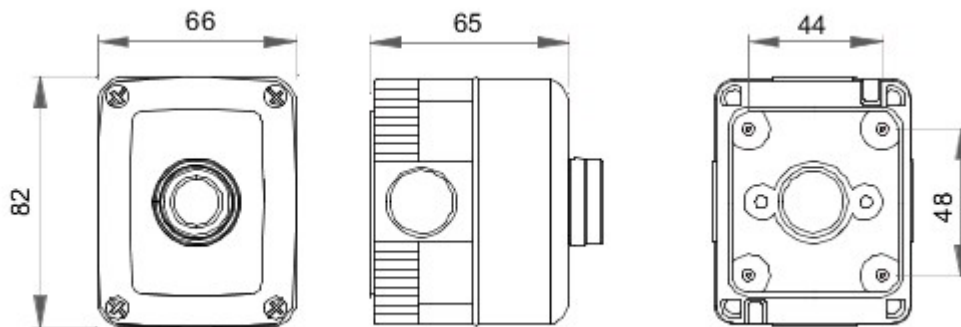

DIMENSIONAL

TECHNICAL SYMBOLOGY

STANDARDS/APPROVALS