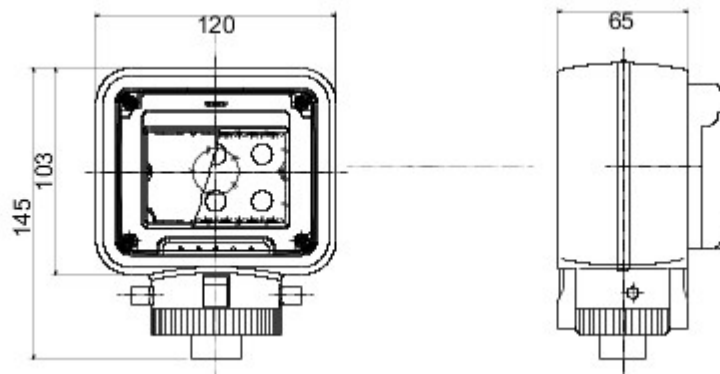

Een compleet, veelzijdig systeem van modulaire containers, perfect integreerbaar in de residentiële SYSTEM-serie, dat voldoet aan de strenge vereisten van de residentiële, commerciële en industriële sectoren op het vlak van beveiliging. De 27 COMBI-serie is verkrijgbaar in de IP40-uitvoering en in de waterdichte uitvoering met beschermingsgraad IP55, IP65 en IP66, aanbevolen voor alle toepassingen buitenshuis die onderworpen worden aan extreme atmosferische omstandigheden.

Omschrijving	3 stellen	Kleur	Grijs RAL 7035
Deur type	Met membraan	Kleur deur	Transparant
IP-graad	IP55	Isolatie-klasse	II
Stootbestendigheid	IK07	Dekselschroeven	Roestvrij staal
Aandraaimoment schroefbevestiging	0.8 Newton/Meter	Bevestiging	Pole head
Voor pool-Ø	54-60 mm	Aantal open gaten	1
Buitenafm. LxHxD (mm)	122x149x85	Gloeidraadproef	650 °C
Thermospanning met kogel	70 °C	Standaard	EN 60670-1
Installatie temperatuur	-25 +60 °C	Electrocod	0212

### DIMENSIONAL

### TECHNICAL SYMBOLOGY

**IP**

IP55

II

**IK**

IK07

**GWT**

650 °C