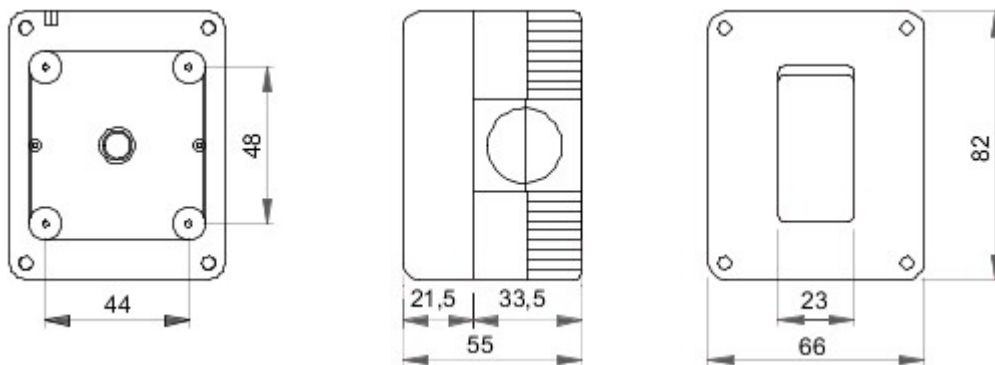

Een compleet, veelzijdig systeem van modulaire containers, perfect integreerbaar in de residentiële SYSTEM-serie, dat voldoet aan de strenge vereisten van de residentiële, commerciële en industriële sectoren op het vlak van beveiliging. De 27 COMBI-serie is verkrijgbaar in de IP40-uitvoering en in de waterdichte uitvoering met beschermingsgraad IP55, IP65 en IP66, aanbevolen voor alle toepassingen buitenshuis die onderworpen worden aan extreme atmosferische omstandigheden.

Omschrijving	1 stel	Kleur	Grijs RAL 7035
Aantal uitdrukpoorten Ø23	3 aan zijkant / 1 aan bodem	Aantal gaten Ø 23 met kabelwartel	1
Type uitdrukpoorten	Verwijderbaar met gereedschap	IP- graad	IP40
Isolatie- klasse	II	Stoot- bestendigheid	IK07
Eigenschappen	Halogeenvrij	Dekselschroeven	Corrosiebestendig staal
Aandraaimoment schroefbevestiging	0.8 Newton/Meter	Buitenafm. LxHxD (mm)	66x82x55
Gloeidraadproef Standaard	650 °C EN 60670-1	Thermospanning met kogel Installatie temperatuur	70 °C -25 +60 °C
Electrocod	0212		

### DIMENSIONAL