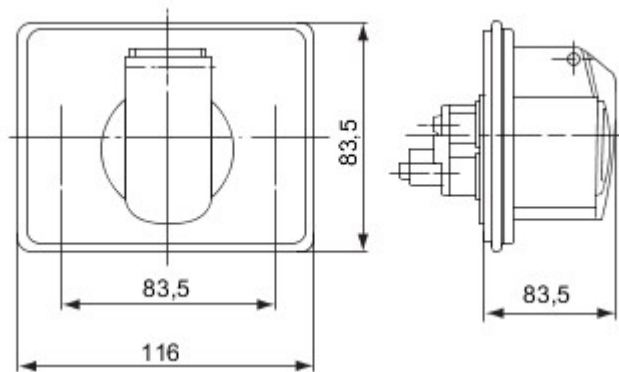

Een compleet, veelzijdig systeem van modulaire containers, perfect integreerbaar in de residentiële SYSTEM-serie, dat voldoet aan de strenge vereisten van de residentiële, commerciële en industriële sectoren op het vlak van beveiliging. De 27 COMBI-serie is verkrijgbaar in de IP40-uitvoering en in de waterdichte uitvoering met beschermingsgraad IP55, IP65 en IP66, aanbevolen voor alle toepassingen buitenshuis die onderworpen worden aan extreme atmosferische omstandigheden.

Kleur	Grijs RAL 7035	IP- graad	IP44
Isolatie- klasse	II	Buitenafm. LxHxD (mm)	116x90x45
Nominale spanning	400 V AC	Nominale stroom (A)	16
Aantal polen	3P+E	Referentie u	6
Gloeidraadproef Standaard	650 °C IEC 309	Thermospanning met kogel Installatie temperatuur	70 °C -25 +60 °C
Electrocod	2210		

DIMENSIONAL

TECHNICAL SYMBOLOGY

IP

IP44

II

GWT

650 °C

70 °C