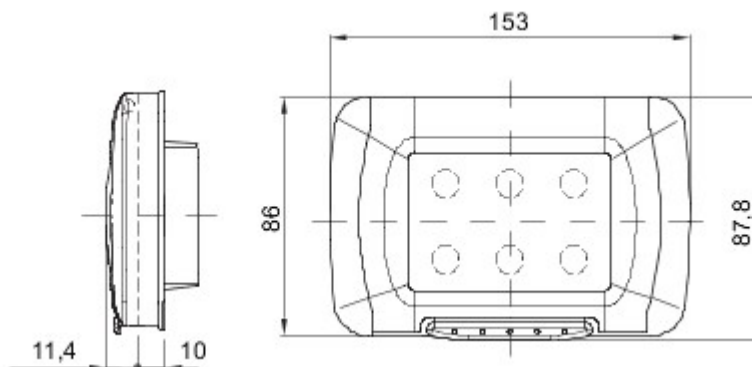

Een compleet, veelzijdig systeem van modulaire containers, perfect integreerbaar in de residentiële SYSTEM-serie, dat voldoet aan de strenge vereisten van de residentiële, commerciële en industriële sectoren op het vlak van beveiliging. De 27 COMBI-serie is verkrijgbaar in de IP40-uitvoering en in de waterdichte uitvoering met beschermingsgraad IP55, IP65 en IP66, aanbevolen voor alle toepassingen buitenshuis die onderworpen worden aan extreme atmosferische omstandigheden.

Omschrijving	4 stellen	Kleur	Tonerzwart
Kleur	Zwart	Deur	Met membraan
Plaat		Deur type	
Kleur deur	Transparant	Voor inbouw-bodem	GW24404, GW24404PM
IP- graad	IP55	Isolatie- klasse	II
Stoot- bestendigheid	IK07	Gloeidraadproef	650 °C
Thermospanning met kogel	70 °C	Standaard	EN 60669-1
Installatie temperatuur	-25 +60 °C	Electrocod	0110

DIMENSIONAL

TECHNICAL SYMBOLOGY

IP

IP55

II

IK

IK07

GWT