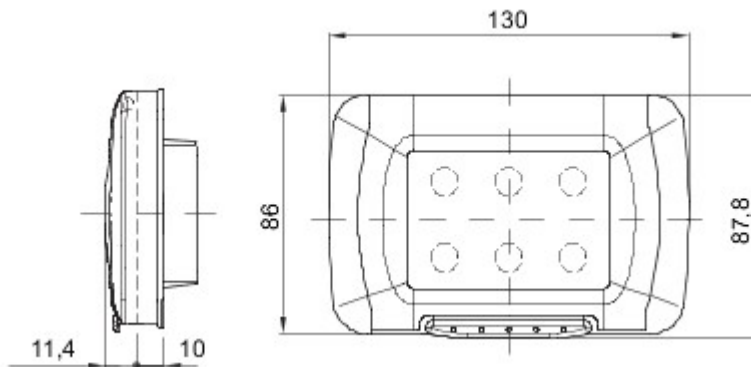

Een compleet, veelzijdig systeem van modulaire containers, perfect integreerbaar in de residentiële SYSTEM-serie, dat voldoet aan de strenge vereisten van de residentiële, commerciële en industriële sectoren op het vlak van beveiliging. De 27 COMBI-serie is verkrijgbaar in de IP40-uitvoering en in de waterdichte uitvoering met beschermingsgraad IP55, IP65 en IP66, aanbevolen voor alle toepassingen buitenshuis die onderworpen worden aan extreme atmosferische omstandigheden.

Omschrijving	3 stellen	Kleur	Tonerzwart
Kleur	Zwart	Deur	Met membraan
Plaat		type	
Kleur deur	Transparant	Voor inbouw- bodem	GW24403, GW24403PM
IP- graad	IP55	Isolatie- klasse	II
Stoot- bestendigheid	IK07	Gloeidraadproef	650 °C
Thermospanning met kogel	70 °C	Standaard	EN 60669-1
Installatie temperatuur	-25 +60 °C	Electrocod	0110

DIMENSIONAL

TECHNICAL SYMBOLOGY

IP

IP55

II

IK

IK07

GWT