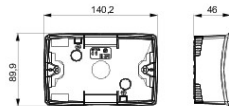

Een serie vrijstaande, lege zelfdragende dozen voor wandmontage voor bevestiging op de modulaire Chorus toestellen. De vrijstaande en wandmontagedozen, leverbaar in de kleuren wit en zwart, moeten worden gecompleteerd met Chorus framehouders en One platen. De zelfdragende dozen, van grijs RAL 7035, zijn beschikbaar met beschermingsgraad IP40 en IP55: beide voorzien van verwijderbare doordrukelementen. Bovendien is de waterdichte uitvoering uitgerust met een UV-bestendig transparant membraan. Dozen en zelfdragende behuizingen zijn geschikt voor het bevestigen van de aardklem.

Omschrijving	4 stellen	Kleur	Satijnzwart
Eigenschappen	Halogeenvrij	Frame	GW16804
Geschikt voor platen	ONE	Aandraaimoment schroefbevestiging	0.8 Newton/Meter
Buitenafm. LxHxD (mm)	140x90x46	Gloeidraadproef	650 °C
Thermospanning met kogel	70 °C	Standaard	EN 60670-1
Installatie temperatuur	-5 +60 °C	Electrocod	0212

## DIMENSIONAL