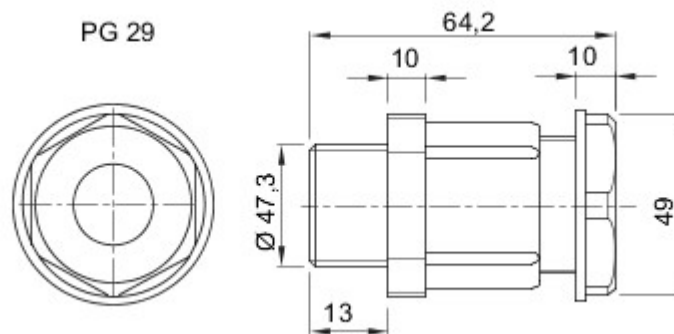

Kleur	Grijs RAL 7035	IP- graad	IP54
Materiaal	Nylon	Voor kabels Ø (mm)	van 26 tot 32
PG- spoed	36	Montage- gat Ø (mm)	48
Omschrijving	Kabelwartel-	Gloeidraadproef	650 °C
Bedrijfstemperatuur	-25 +65 °C	Electrocod	36B
Standaard	EN 50262 - IEC62444 - DIN 40430		

DIMENSIONAL

TECHNICAL SYMBOLOGY

IP

IP54

GWT

650 °C

-25 +65 °C

STANDARDS/APPROVALS