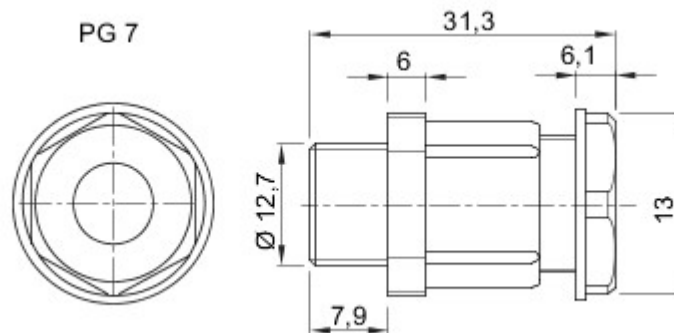

Kleur	Grijs RAL 7035	IP- graad	IP54
Materiaal	Nylon	Voor kabels Ø (mm)	van 4 tot 6
PG- spoed	7	Montage- gat Ø (mm)	12.5
Omschrijving	Kabelwartel-	Gloeidraadproef	650 °C
Bedrijfstemperatuur	-25 +65 °C	Electrocod	36B
Standaard	EN 50262 - IEC62444 - DIN 40430		

DIMENSIONAL

TECHNICAL SYMBOLOGY

IP

IP54

GWT

650 °C

-25 +65 °C

STANDARDS/APPROVALS