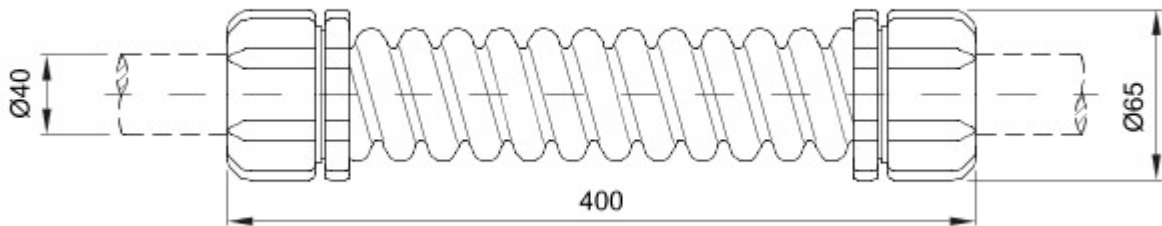

DIMENSIONAL

TECHNICAL SYMBOLOGY

IP

IP66

STANDARDS/APPROVALS