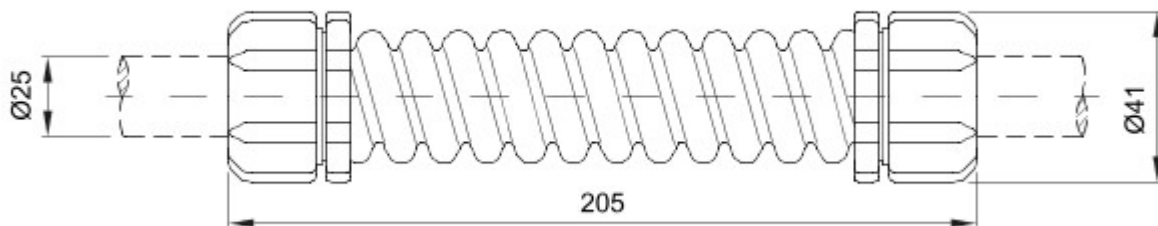

DIMENSIONAL

TECHNICAL SYMBOLOGY

IP

IP66

STANDARDS/APPROVALS

CE