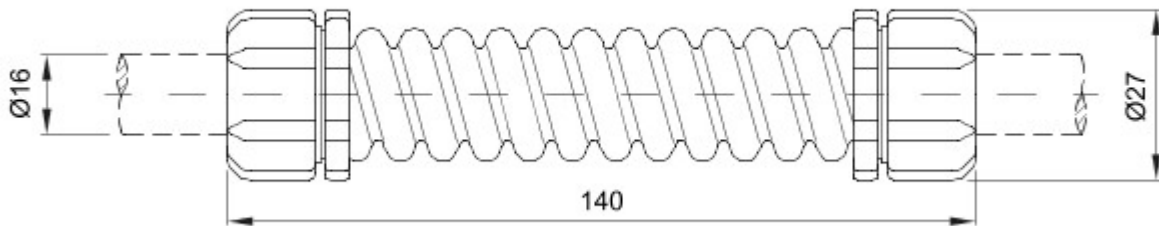

DIMENSIONAL

TECHNICAL SYMBOLOGY

IP

IP66

STANDARDS/APPROVALS