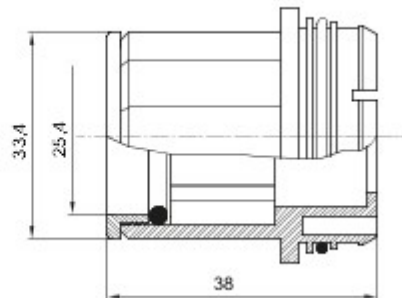

Routeringscomponenten voor stugge beschermende leidingen met beschermingsgraad IP40 en IP67.

Kleur
Ø leidingen
(mm)

Grijs RAL 7035 Eigenschappen
25 Electrocod

Halogeenvrij
21221

DIMENSIONAL

TECHNICAL SYMBOLOGY