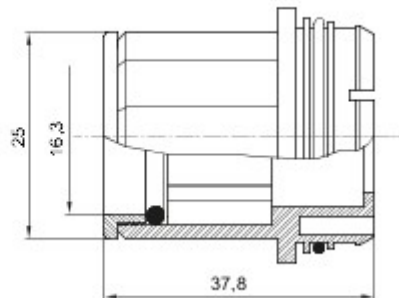

Routeringscomponenten voor stugge beschermende leidingen met beschermingsgraad IP40 en IP67.

Kleur
Ø leidingen
(mm)

Grijs RAL 7035 Eigenschappen
16 Electrocod

Halogeenvrij
21221

DIMENSIONAL

TECHNICAL SYMBOLOGY