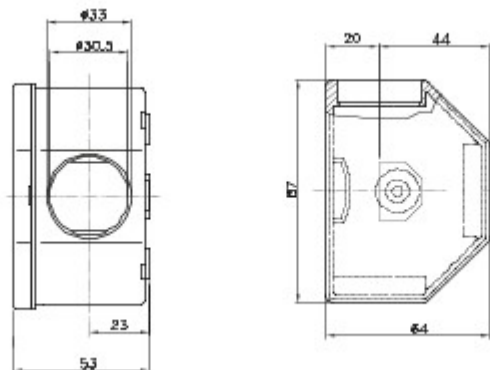

Routeringscomponenten voor stugge beschermende leidingen met beschermingsgraad IP40 en IP67.

Kleur	Grijs RAL 7035	Buitenafm. LxHxD (mm)	87x64x53
IP- graad	IP54	Eigenschappen	Halogenvrij
Omschrijving	TX3-3 ingangen	Electrocod	21221

DIMENSIONAL

TECHNICAL SYMBOLOGY

IP

IP54

HF
HALOGEN FREE

STANDARDS/APPROVALS