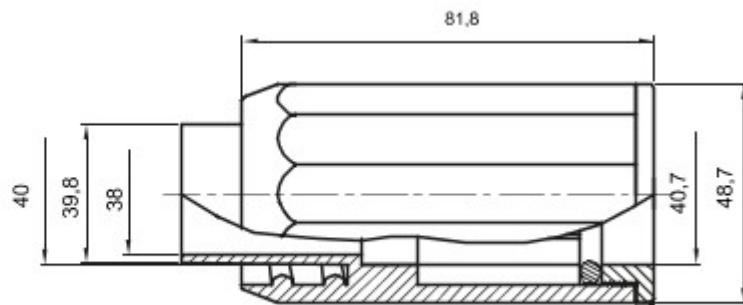

Routeringscomponenten voor stugge beschermende leidingen met beschermingsgraad IP40 en IP67.

Kleur	Grijs RAL 7035	IP- graad	IP65
Ø leidingen (mm)	40	Mantel Ø (mm)	40
Type materiaal	Halogeenvrij conform EN 60754-2	Electrocod	21221

DIMENSIONAL

TECHNICAL SYMBOLOGY

IP65

STANDARDS/APPROVALS