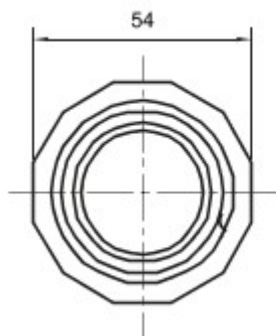

Routeringscomponenten voor stugge beschermende leidingen met beschermingsgraad IP40 en IP67.

Kleur	Grijs RAL 7035	IP- graad	IP65
Ø leidingen (mm)	40	Mantel Ø (mm)	40
Type materiaal	Halogeenvrij conform EN 60754-2	Electrocod	21221

DIMENSIONAL

TECHNICAL SYMBOLOGY

IP65

STANDARDS/APPROVALS