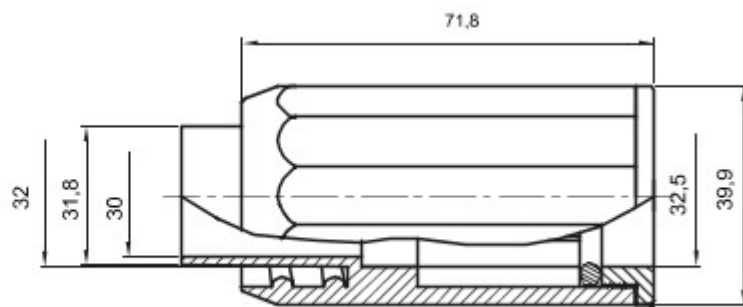

Routeringscomponenten voor stugge beschermende leidingen met beschermingsgraad IP40 en IP67.

Kleur	Grijs RAL 7035	IP- graad	IP65
Ø leidingen (mm)	32	Mantel Ø (mm)	28
Type materiaal	Halogeenvrij conform EN 60754-2	Electrocod	21221

DIMENSIONAL

TECHNICAL SYMBOLOGY

IP65

STANDARDS/APPROVALS