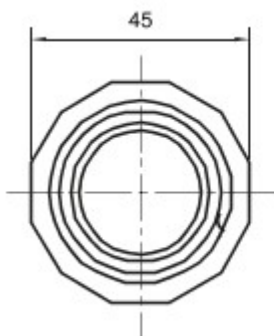

Routeringscomponenten voor stugge beschermende leidingen met beschermingsgraad IP40 en IP67.

Kleur	Grijs RAL 7035	IP- graad	IP65
Ø leidingen (mm)	32	Mantel Ø (mm)	28
Type materiaal	Halogeenvrij conform EN 60754-2	Electrocod	21221

DIMENSIONAL

TECHNICAL SYMBOLOGY

IP65

STANDARDS/APPROVALS