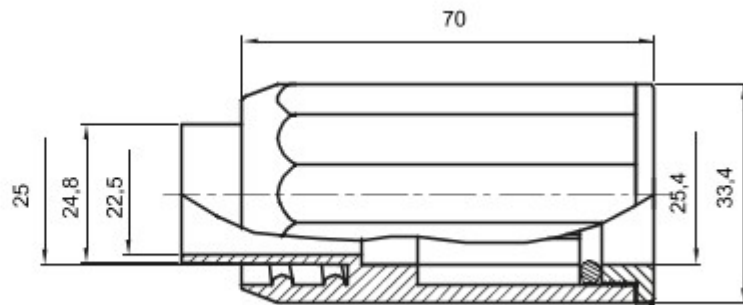

Routeringscomponenten voor stugge beschermende leidingen met beschermingsgraad IP40 en IP67.

Kleur	Grijs RAL 7035	IP- graad	IP65
Ø leidingen (mm)	25	Mantel Ø (mm)	25
Type materiaal	Halogeenvrij conform EN 60754-2	Electrocod	21221

DIMENSIONAL

TECHNICAL SYMBOLOGY

IP65

STANDARDS/APPROVALS