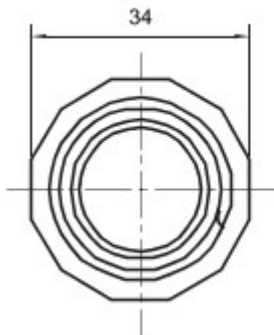

Routeringscomponenten voor stugge beschermende leidingen met beschermingsgraad IP40 en IP67.

Kleur	Grijs RAL 7035	IP- graad	IP65
Ø leidingen (mm)	25	Mantel Ø (mm)	25
Type materiaal	Halogeenvrij conform EN 60754-2	Electrocod	21221

DIMENSIONAL

TECHNICAL SYMBOLOGY

IP65

STANDARDS/APPROVALS