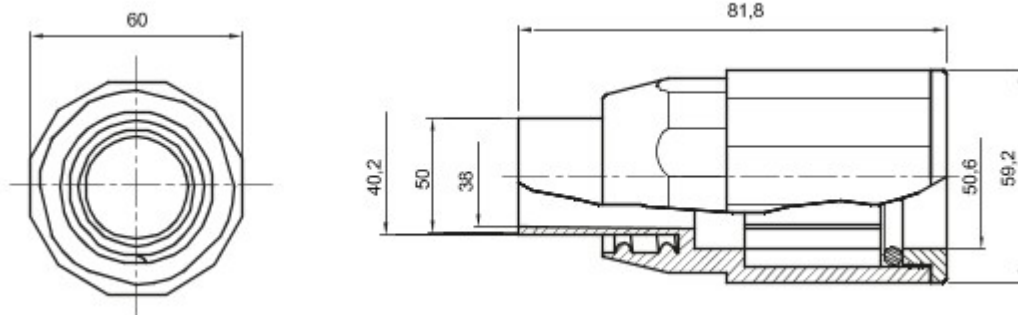

Routeringscomponenten voor stugge beschermende leidingen met beschermingsgraad IP40 en IP67.

|                     |                                 |                  |       |
|---------------------|---------------------------------|------------------|-------|
| Kleur               | Grijs RAL 7035                  | IP-<br>graad     | IP65  |
| Ø leidingen<br>(mm) | 50                              | Mantel<br>Ø (mm) | 40    |
| Type materiaal      | Halogeenvrij conform EN 60754-2 | Electrocod       | 21221 |

### DIMENSIONAL