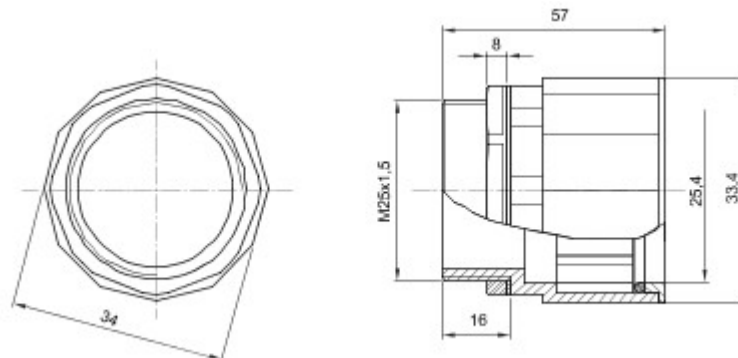

Routeringscomponenten voor stugge beschermende leidingen met beschermingsgraad IP40 en IP67.

Kleur	Grijs RAL 7035	IP- graad	IP67
ISO spoed	M 25x1,5	Voor gaten Ø (mm)	25
Ø leidingen (mm)	25	Type materiaal	Halogeenvrij conform EN 60754-2
Electrocod	21221		

DIMENSIONAL

TECHNICAL SYMBOLOGY

IP

HF
HALOGEN FREE

IP67

STANDARDS/APPROVALS

GEWISS S.p.A. Via A. Volta, 1
24069 Cenate Sotto - Bergamo - Italy
tel. +39 035 94 61 11 fax +39 035 94 69 09

www.gewiss.com
sat@gewiss.com
Last update 23/04/2024

Data, measures, designs and pictures are shown
only as informative purposes,
and could be changed without previous notice