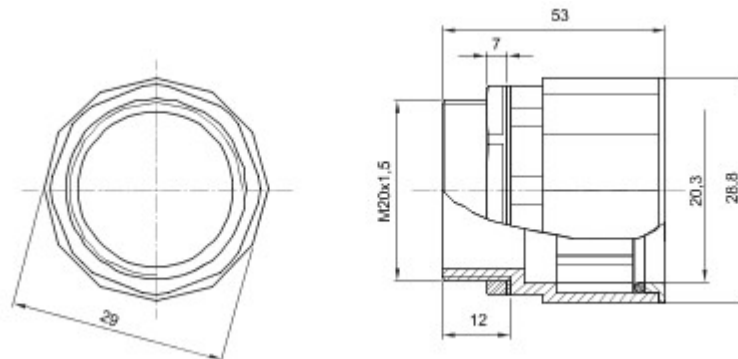

Routeringscomponenten voor stugge beschermende leidingen met beschermingsgraad IP40 en IP67.

Kleur	Grijs RAL 7035	IP- graad	IP67
ISO spoed	M 20x1,5	Voor gaten Ø (mm)	20
Ø leidingen (mm)	20	Type materiaal	Halogeenvrij conform EN 60754-2
Electrocod	21221		

### DIMENSIONAL