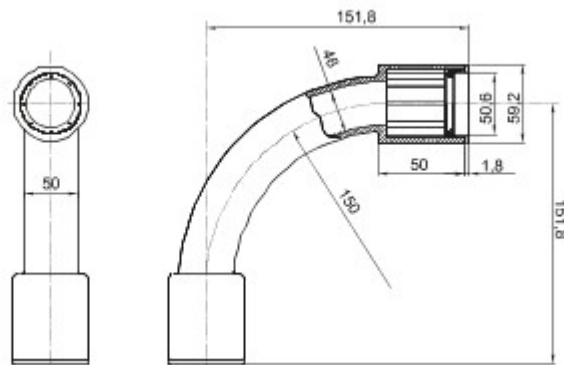

Routeringscomponenten voor stugge beschermende leidingen met beschermingsgraad IP40 en IP67.

Kleur	Grijs RAL 7035	IP- graad	IP67
Ø leidingen (mm)	50	Type materiaal	Halogeenvrij conform EN 60754-2
Electrocod	21221		

### DIMENSIONAL