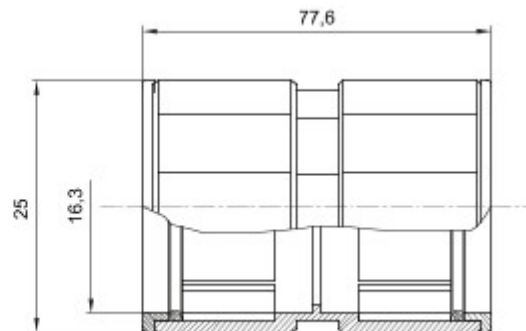

Routeringscomponenten voor stugge beschermende leidingen met beschermingsgraad IP40 en IP67.

Kleur	Grijs RAL 7035	IP- graad	IP67
Ø leidingen (mm)	16	Type materiaal	Halogeenvrij conform EN 60754-2
Electrocod	21221		

DIMENSIONAL

TECHNICAL SYMBOLOGY

IP67

STANDARDS/APPROVALS