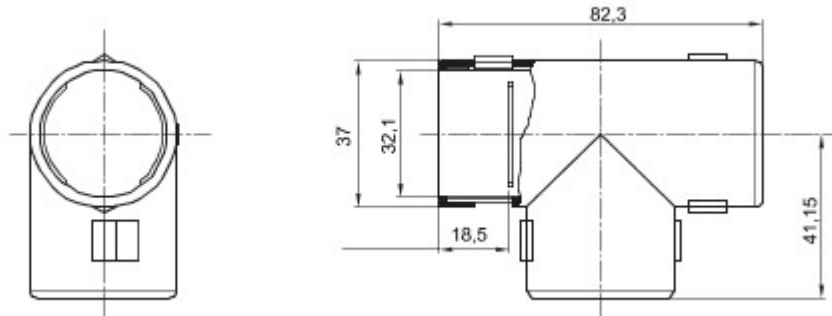

Routeringscomponenten voor stugge beschermende leidingen met beschermingsgraad IP40 en IP67.

Kleur	Grijs RAL 7035	IP- graad	IP40
Ø leidingen (mm)	32	Electrocod	21221

DIMENSIONAL

TECHNICAL SYMBOLOGY

IP

IP40